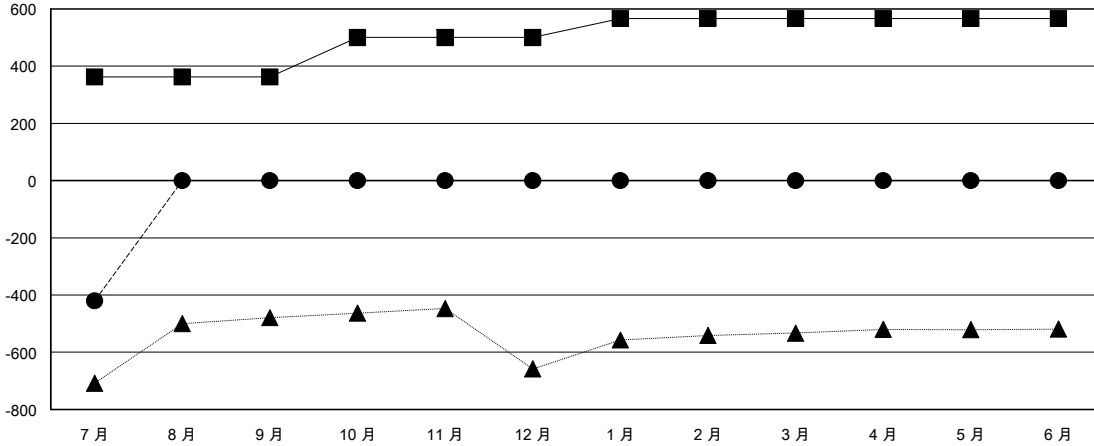

位會員@每位須繳				
成果 2016-2017				
季	新會員目標	增加的授証/新會員	退會人數	淨增/減
7月/8月/9月	362	266	686	-420
10月/11月/12月	138	0	0	0
1月/2月/3月	66	0	0	0
4月/5月/6月	0	0	0	0

目標與實際新會累積

Legend for '目標與實際新會累積':

- - 本年度新分會的目標
- - 本年度實際的新分會
- ▲ - 去年實際新會

目標和實際會員累積

Legend for '目標和實際會員累積':

- - 本年度新會員的目標
- - 本年度實際的會員
- ▲ - 去年實際會員

已取消的分會: 0	56 CLUBS OF 107 增添1位或以上的會員	性別分佈
		男 2,176 (63.11%)
		女 1,272 (36.89%)
放棄的會員	點擊這裡取得健康評估資料	家庭單位會員 477
過世 4		戶長 218
分會已取消 0		非戶長 259
其他 682		
總計 686		