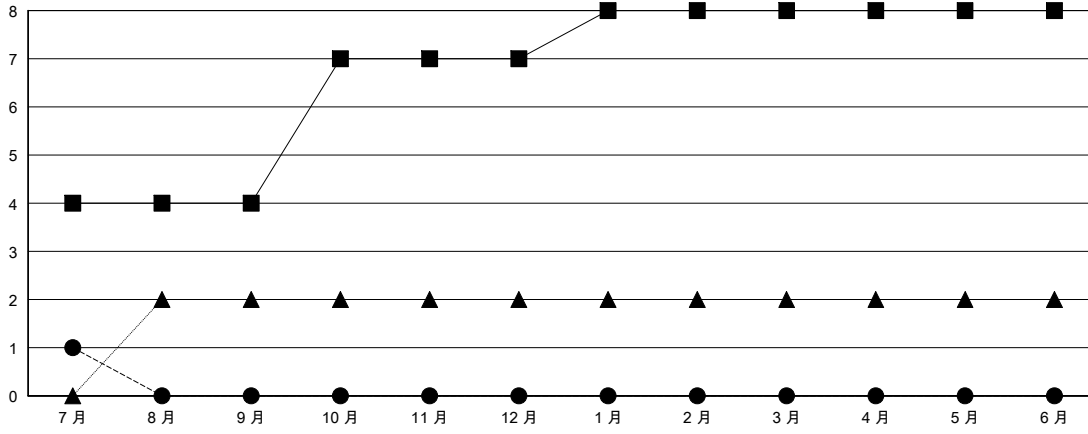

MONTHLY MEMBERSHIP PROGRESS REPORT

District 300A2

Results as of: 7/31/2016

GMT: PEI-JEN CHEN

地點 REP OF CHINA

GMT憲章區 5

分會				
成果 2016-2017				
季	新分會目標	新會	會員流失的分會	淨增/減
7月/8月/9月	4	1	0	1
10月/11月/12月	3	0	0	0
1月/2月/3月	1	0	0	0
4月/5月/6月	0	0	0	0

位會員@每位須繳				
成果 2016-2017				
季	新會員目標	增加的授証/新會員	退會人數	淨增/減
7月/8月/9月	362	266	686	-420
10月/11月/12月	138	0	0	0
1月/2月/3月	66	0	0	0
4月/5月/6月	0	0	0	0

目標與實際新會累積

Legend for '目標與實際新會累積':

- - 本年度新分會的目標
- - 本年度實際的新分會
- ▲ - 去年實際新會